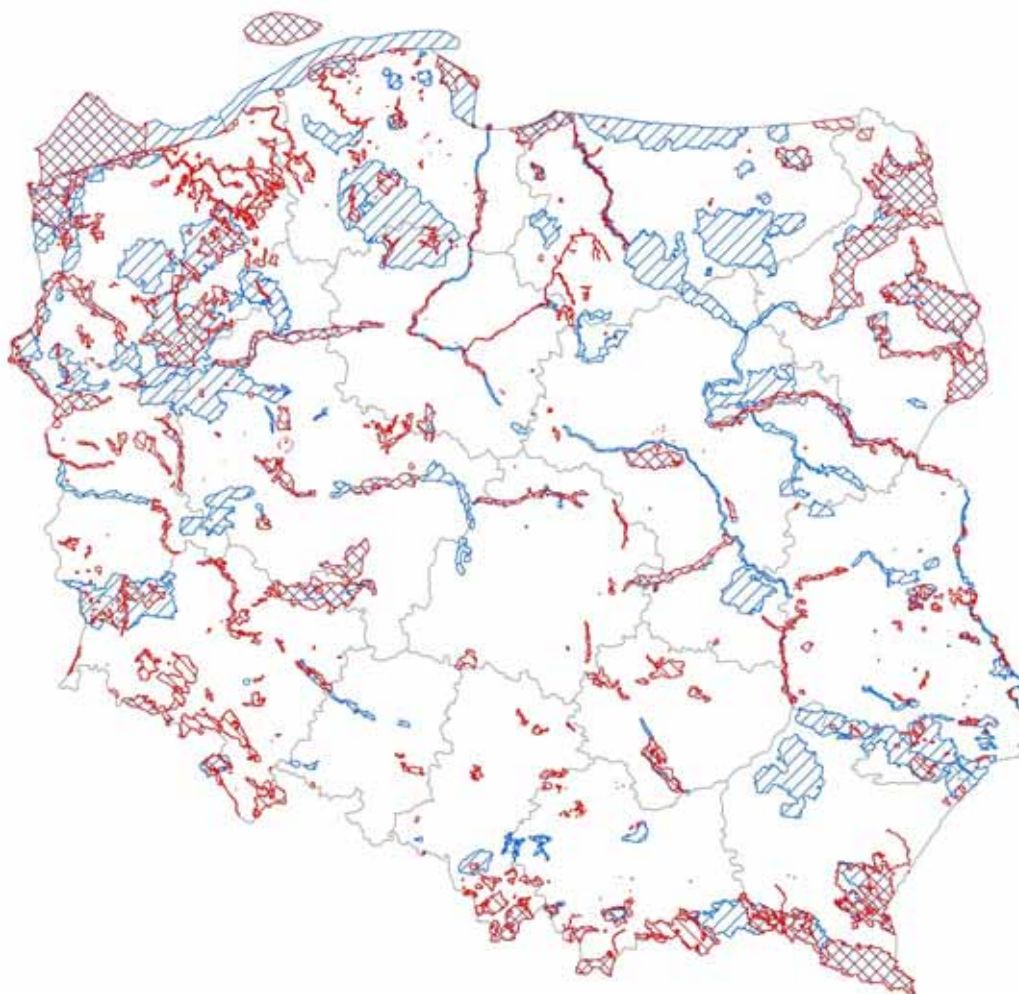

Europejska ekologiczna sieć Natura 2000 w Polsce

Legenda

-  Specjalne Obszary Ochrony Siedlisk (SOO)
-  Obszary Specjalnej Ochrony Ptaków (OSO)
-  granice województw

Skala 1:4000 000